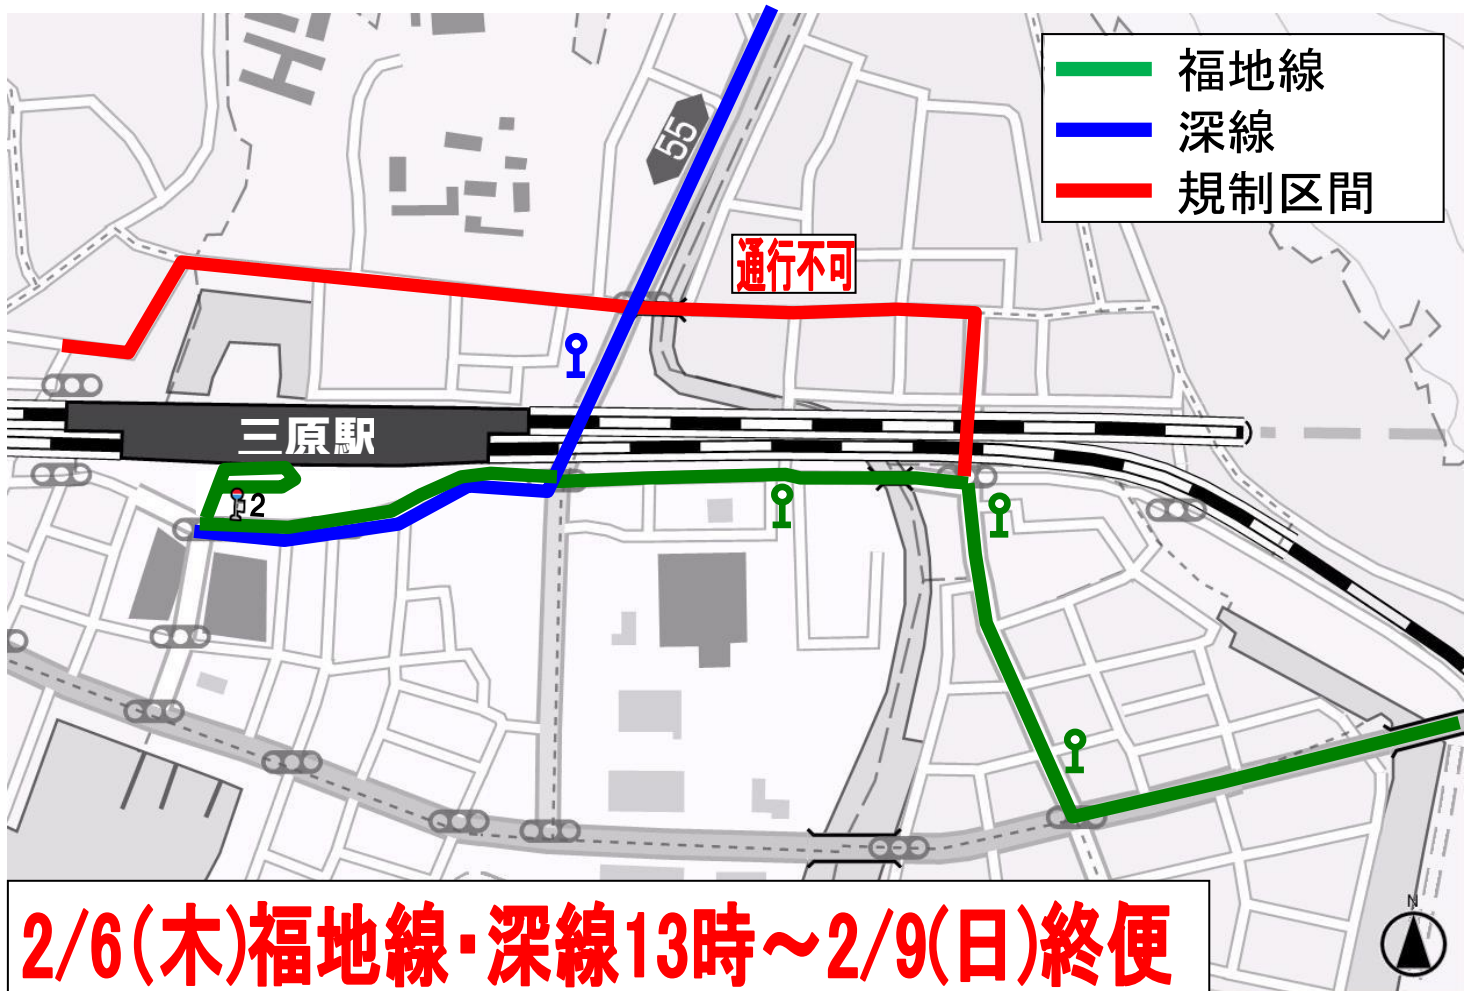

【三原神明市】に伴う迂回運行のお知らせ

2月7日(金)～9日(日)の間、三原神明市のため一部区間において交通規制が実施されます。準備作業のため通行困難が予想されますので前日2/6(木)午後より福地線は城町経由、深線は2番乗場を使用して大橋経由で運行します。

- ※2/6(木)13:00～深線全て大橋経由、乗り場は2番へ変更
- ※2/6(木)13:00～福地線全て城町経由

イベント開催のため、渋滞による大幅な遅延となる場合がございます。あらかじめご了承ください。