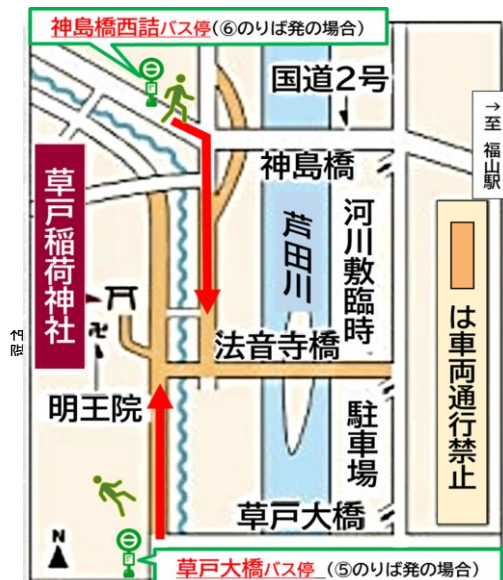

【草戸稲荷・明王院 初詣】神島橋西詰バス停 2025年1月1日～1月3日 通過予定時刻表

※道路状況により、遅れる場合がございます。

福山駅前トモテツバス案内窓口は、12月31日～1月3日休業いたします。

福山駅⑥のりば発車

2025年1月1日～1月3日運行

福山駅発	本庄	神島橋西詰	近大	行先
8:30	8:34	8:36	8:37	千年橋
9:20	9:24	9:26	9:27	松永
9:30	9:34	9:36	9:37	常石
10:30	10:34	10:36	10:37	阿伏兔
10:50	10:54	10:56	10:57	尾道
11:30	11:34	11:36	11:37	千年橋
12:30	12:34	12:36	12:37	内海
13:05	13:09	13:11	13:12	松永
13:15	13:19	13:21	13:22	満越
13:25	13:29	13:31	13:32	近大
14:05	14:09	14:11	14:12	近大
15:00	15:04	15:06	15:07	阿伏兔
15:15	15:19	15:21	15:22	尾道
15:30	15:34	15:36	15:37	千年橋
15:55	15:59	16:01	16:02	満越
16:00	16:04	16:06	16:07	内海
16:45	16:49	16:51	16:52	近大
18:00	18:04	18:06	18:07	阿伏兔
19:10	19:14	19:16	19:17	千年橋
20:00	20:04	20:06	20:07	千年橋

近大	神島橋西詰	本庄	福山駅着 (発バス停)
8:07	8:08	8:10	8:17 千年橋
9:05	9:06	9:08	9:15 阿伏兔
9:55	9:56	9:58	10:05 千年橋
10:12	10:13	10:15	10:22 千年橋
10:16	10:17	10:19	10:26 松永
10:30	10:31	10:33	10:40 近大
11:02	11:03	11:05	11:12 千年橋
11:16	11:17	11:19	11:26 松永
12:05	12:06	12:08	12:15 阿伏兔
12:37	12:38	12:40	12:47 尾道
12:45	12:46	12:48	12:55 近大
13:05	13:06	13:08	13:15 阿伏兔
14:12	14:13	14:15	14:22 内海
14:35	14:36	14:38	14:45 満越
14:41	14:42	14:44	14:51 近大
15:10	15:11	15:13	15:20 近大
15:41	15:42	15:44	15:51 近大
16:30	16:31	16:33	16:40 阿伏兔
16:57	16:58	17:00	17:07 尾道
17:35	17:36	17:38	17:45 内海
18:42	18:43	18:45	18:52 常石
19:36	19:37	19:39	19:46 阿伏兔