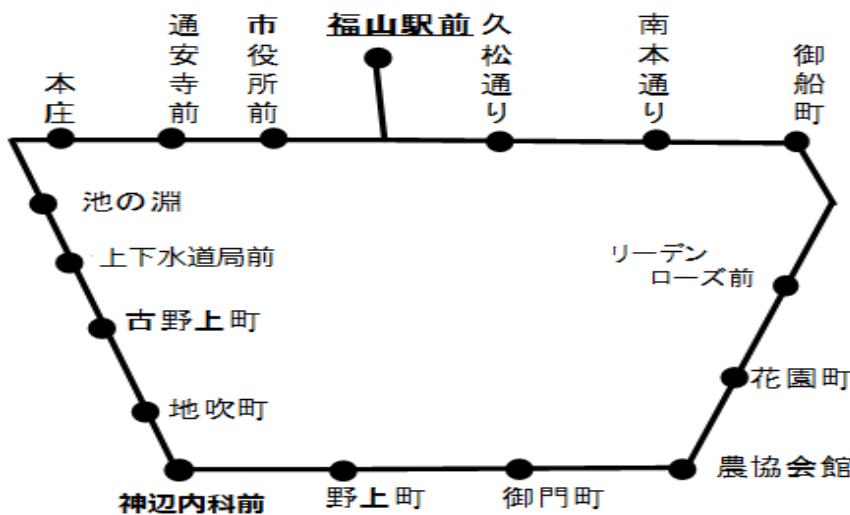

ばらまつり開催に伴うお知らせ

2024年5月18日(土) 19日(日)

ばらまつり開催に伴い、市内循環線は
全て東廻りで運行いたします。

ご迷惑をおかけいたしますが、
ご理解くださいますようお願いいたします。

2024年5月18、19日のみ

市内循環線

東廻り						西廻り(運行なし)					土日祝
福山駅前	リーデンローズ前	野上町	水道局前	本庄	福山駅前	福山駅前	本庄	水道局前	野上町	リーデンローズ前	福山駅前
8:15	8:21	8:25	8:29	8:32	8:39	-	-	-	-	-	-
10:25	10:31	10:35	10:39	10:42	10:49	-	-	-	-	-	-
11:10	11:16	11:20	11:24	11:27	11:34	-	-	-	-	-	-
14:50	14:56	15:00	15:04	15:07	15:14	-	-	-	-	-	-

鞆鉄道株式会社 福山営業所 (084)952-3100

全便東廻り

ばらまつり期間中は、大人160円、小人80円 となります。