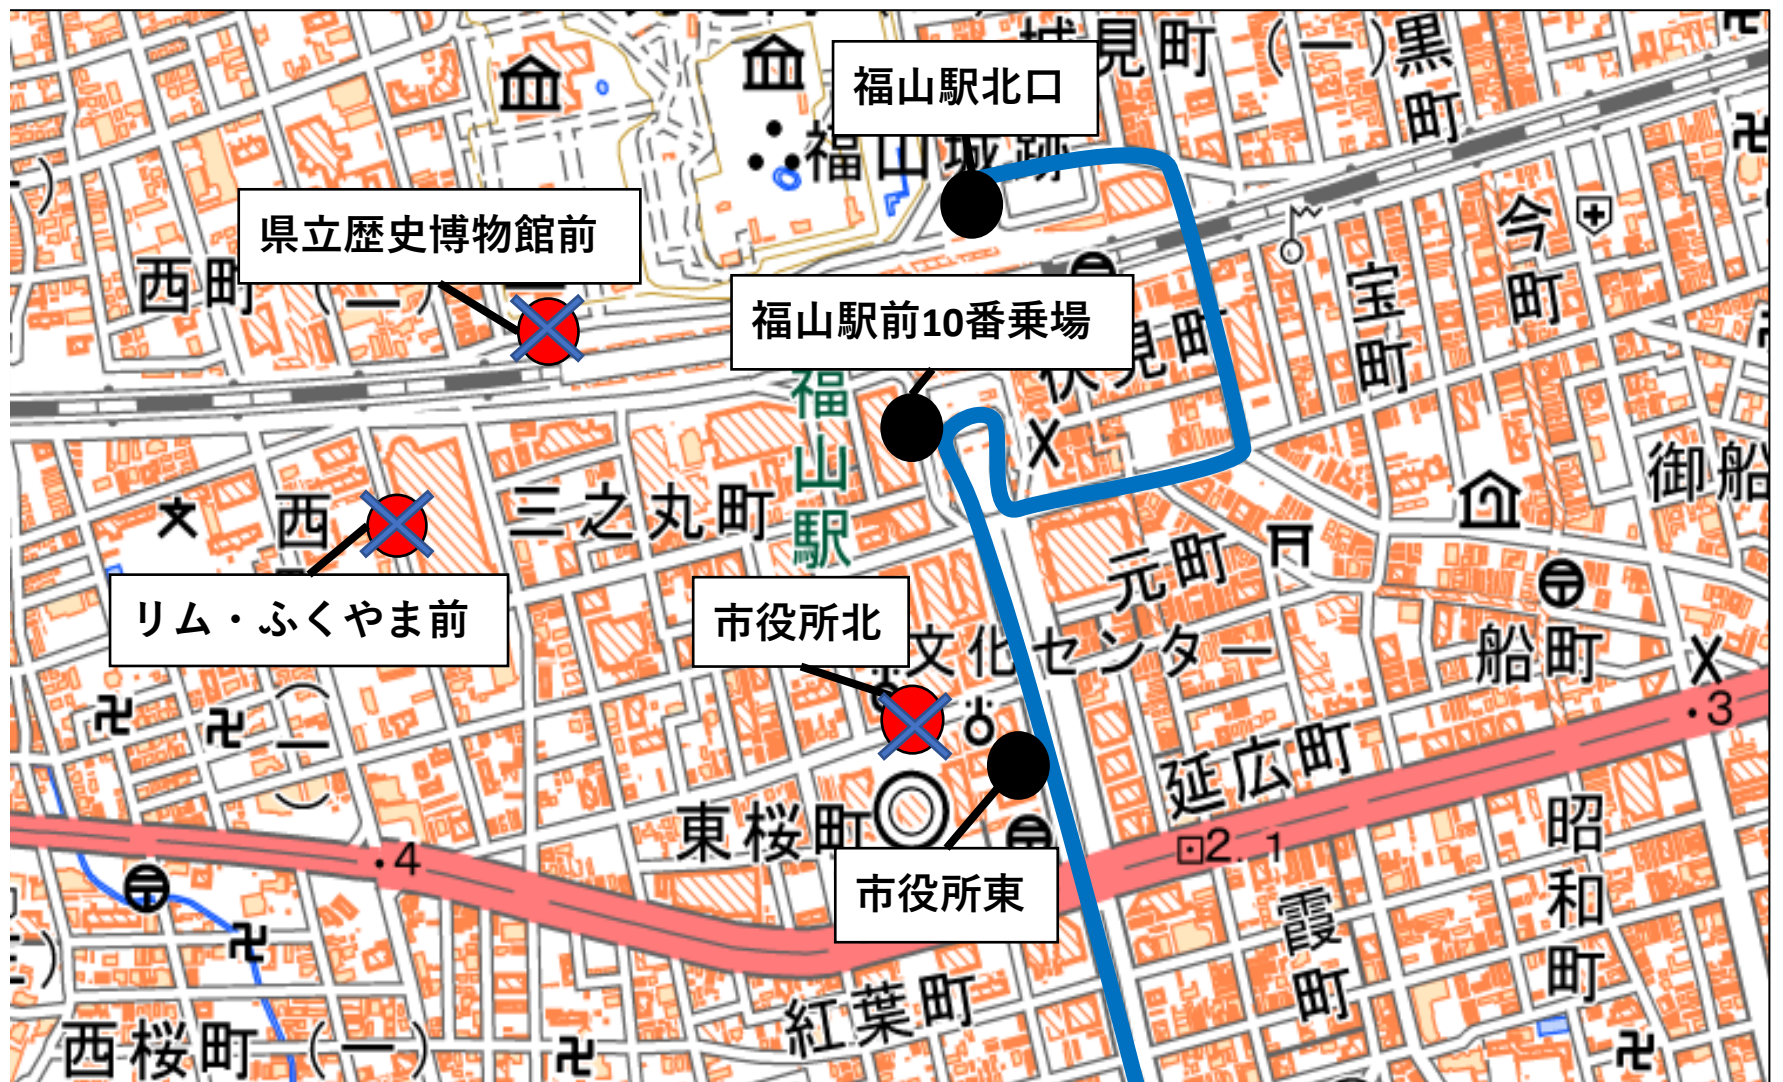

まわローズ一部迂回運行のお知らせ

いつもまわローズをご利用いただきありがとうございます。

さて、イベントによる交通規制のため、

1月31日(火曜日)は12時10分福山駅北口発の便より

下記の通り一部迂回運行を行います。

福山駅出発後は迂回しそのまま福山駅北口に向かいます。

市役所北（停）、リム・ふくやま前（停）、県立歴史博物館前（停）は
通りませんのでご注意ください。

ご利用のお客様にはご迷惑をお掛け致しますが、
ご理解のほどよろしくお願いいたします。

まわローズ共同運行会社