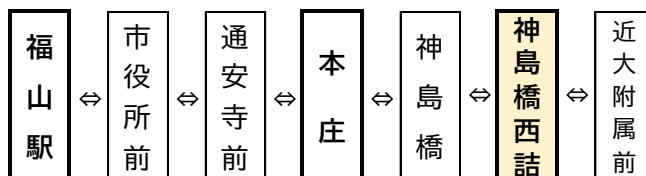

★バス停

神島橋西詰バス停 福山駅行きは、2号線の道路を横断後、階段を下りて側道側からバス停へ向かってください。