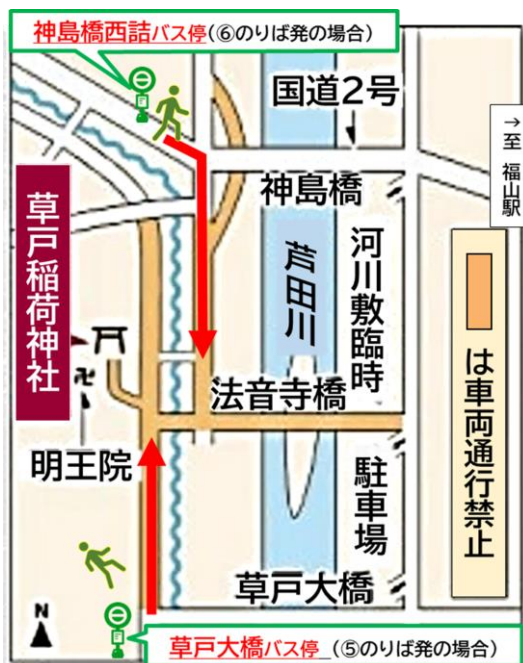

【草戸稲荷・明王院 初詣】神島橋西詰バス停

2023年1月1日～1月3日 通過予定時刻表

※道路状況により、遅れる場合がございます。

福山駅前バス案内所は、12月30日～1月3日休業させていただきます。

⑥のりば発車

2023年1月1日～1月3日運行

福山駅発	本庄	神島橋西詰	近大	行先
8:30	8:34	8:36	8:37	千年橋
9:05	9:09	9:11	9:12	尾道
9:30	9:34	9:36	9:37	常石
9:45	9:49	9:51	9:52	満越
10:15	10:19	10:21	10:22	松永
10:30	10:34	10:36	10:37	阿伏兔
11:30	11:34	11:36	11:37	千年橋
11:57	12:01	12:03	12:04	近大
12:20	12:24	12:26	12:27	近大
12:30	12:34	12:36	12:37	内海
13:20	13:24	13:26	13:27	松永
13:46	13:50	13:52	13:53	近大
14:30	14:34	14:36	14:37	阿伏兔
15:05	15:09	15:11	15:12	尾道
15:30	15:34	15:36	15:37	千年橋
15:55	15:59	16:01	16:02	満越
16:30	16:34	16:36	16:37	内海
18:00	18:04	18:06	18:07	阿伏兔
19:05	19:09	19:11	19:12	千年橋
20:00	20:04	20:06	20:07	千年橋

近大	神島橋西詰	本庄	福山駅着	(発バス停)
8:08	8:09	8:11	8:18	千年橋
9:07	9:08	9:10	9:17	阿伏兔
9:15	9:16	9:18	9:25	近大
9:46	9:47	9:49	9:56	千年橋
10:03	10:04	10:06	10:13	千年橋
10:42	10:43	10:45	10:52	尾道
11:05	11:06	11:08	11:15	満越
11:18	11:19	11:21	11:28	千年橋
12:08	12:09	12:11	12:18	阿伏兔
12:45	12:46	12:48	12:55	近大
13:02	13:03	13:05	13:12	千年橋
13:45	13:46	13:48	13:55	近大
14:06	14:07	14:09	14:16	松永
14:18	14:19	14:21	14:28	内海
14:46	14:47	14:49	14:56	松永
15:15	15:16	15:18	15:25	近大
15:29	15:30	15:32	15:39	近大
16:37	16:38	16:40	16:47	阿伏兔
16:42	16:43	16:45	16:52	尾道
17:05	17:06	17:08	17:15	近大
18:05	18:06	18:08	18:15	内海
18:44	18:45	18:47	18:54	常石
19:37	19:38	19:40	19:47	阿伏兔

運賃(FARE)	大人	小児/特割
福山駅～本庄	170円	90円
福山駅～神島橋西詰・近大	190円	100円

PASPY・全国相互利用可能な交通系ICカードご利用頂けます。
バス車内では2000円札以上の高額紙幣の両替はできません。

★バス停

神島橋西詰バス停 福山駅行きは、2号線の道路を横断後、階段を下りて側道側からバス停へ向かってください。